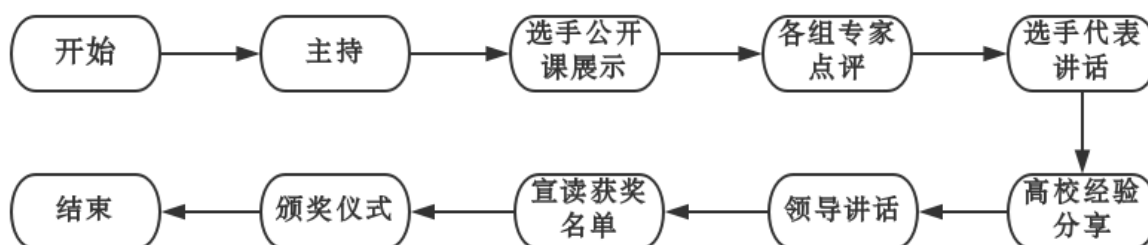

### (三) 决赛时间、地点

决赛地点	组别	参赛人数	报到时间	决赛时间
山东外贸职业学院(泰安基地)	文科组	79	5月24日14 点前	5月25日- 26日
	理科组	18		
	工科组	64		
	思政组	9		

报到地点：泰安市岱岳区金牛山路57号，海岱花园酒店1号楼大厅。

### 二、闭幕式

1.参加人员：所有参加决赛的选手。

2.闭幕式时间、地点。5月26日15:00在海岱花园酒店泰山会堂。

3.闭幕式流程。